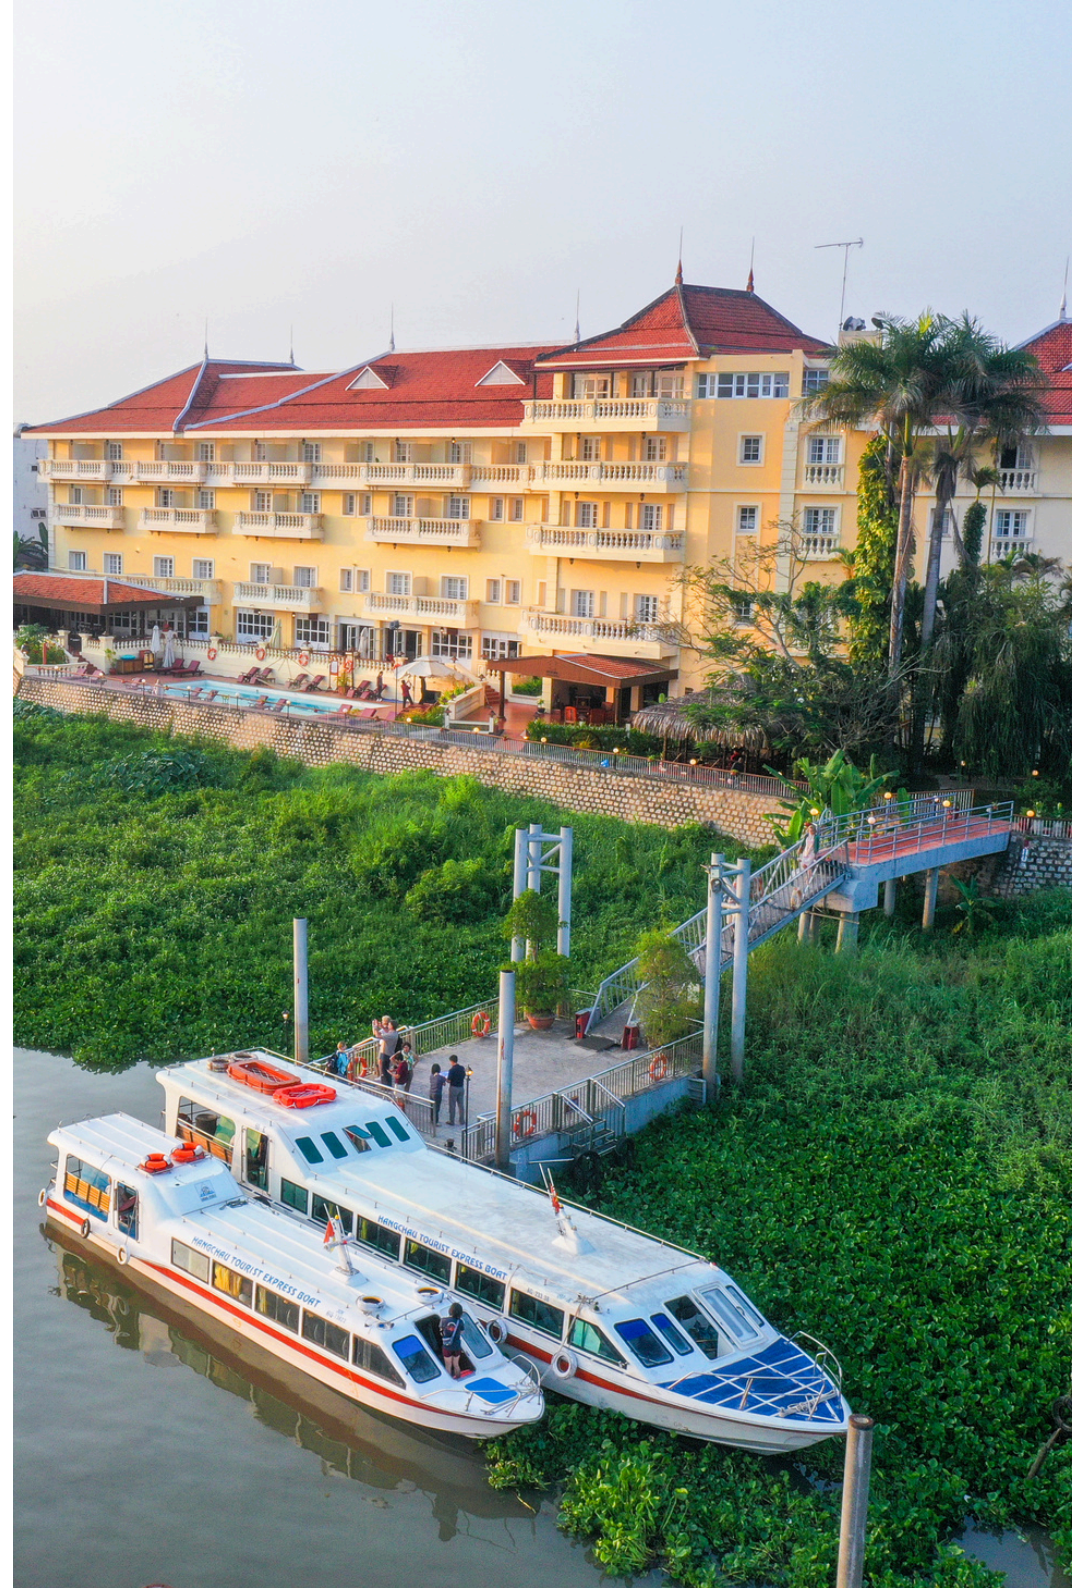

VICTORIA
CHAU DOC HOTEL

Meetings & Events

VICTORIA CHAU DOC HOTEL

Toạ lạc gần biên giới Việt Nam/Cam-pu-chia, với kiến trúc Đông Dương đặc trưng và sự tiếp đón nồng hậu, ấm áp, khách sạn Victoria Châu Đốc là điểm dừng chân lý tưởng trên chuyến đi đến hoặc rời Cam-pu-chia, hay trên hành trình khám phá rừng tràm Trà Sư, ngắm nhìn cảnh quan và đời sống Đồng bằng sông Cửu Long, và đắm chìm trong những giao thoa văn hoá độc đáo.