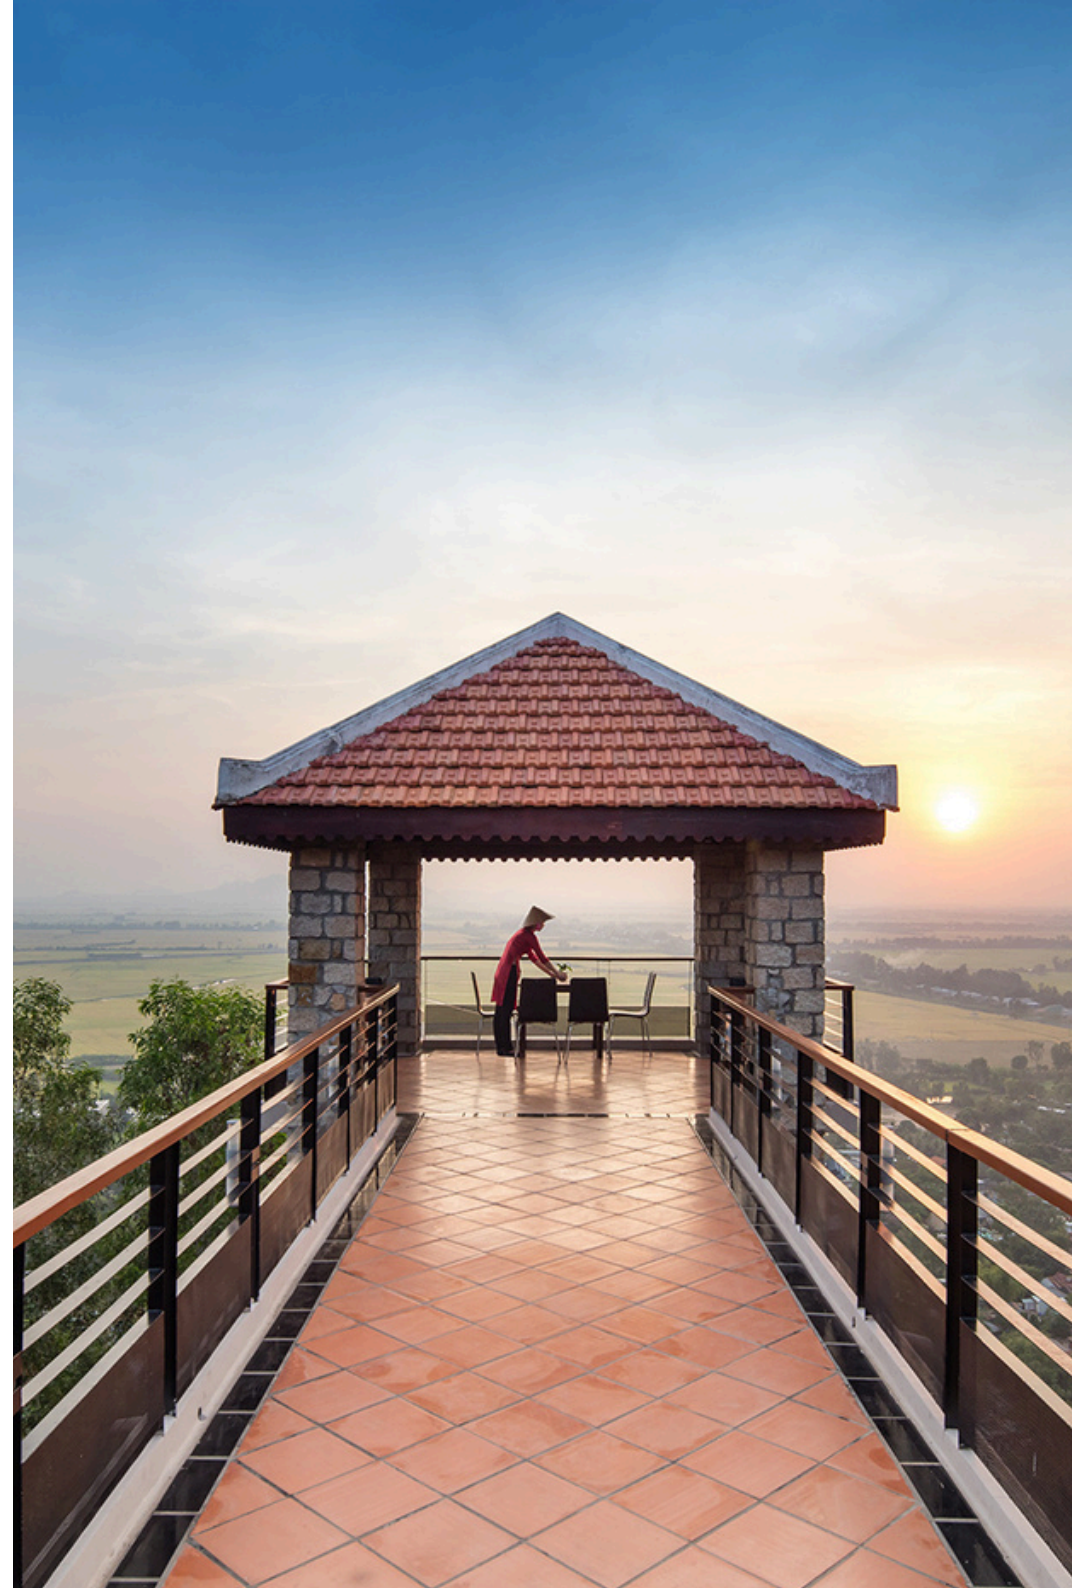

VICTORIA
NUI SAM LODGE

Meetings & Events

VICTORIA NUI SAM LODGE

Nằm trên sườn núi Sam ở trung tâm đồng bằng sông Cửu Long, Khách sạn Victoria Núi Sam có tầm nhìn tuyệt vời ra những cánh đồng lúa trải dài đến tận biên giới Campuchia. 40 phòng nghỉ của khách sạn Victoria Núi Sam được ốp tường đá và lát gạch ngói, theo phong cách gần gũi với thiên nhiên nhưng vẫn đảm bảo tiện nghi. Mỗi phòng đều có ban công rộng rãi, với tầm nhìn xuống thung lũng nên thơ cùng những cánh đồng lúa bát ngát tươi tốt.

PHÒNG HỌP & HỘI THẢO

TRANG THIẾT BỊ

- Máy chiếu LCD, màn hình, bút laser
- Hệ thống âm thanh, micro
- Bảng trắng, Flip chart, bút
- Giấy, viết, nước tinh khiết
- Bãi đậu xe an toàn
- Wifi tốc độ cao

SỨC CHỨA PHÒNG HỌP